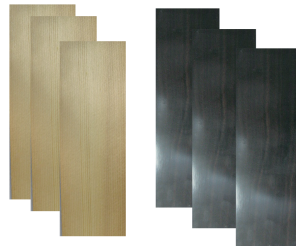

黒檀・紫檀 上等猫丸

寸法	総高さ	価格
5.0	27.7	141,500円
6.0	33.8	175,000円

黒檀・紫檀 切高欄

回出位牌

ご先祖様のお位牌がたくさん・・・ひとつの位牌にまとめられます。

10人分の位牌が入り、板の種類を選びます。

寸法	総高さ	価格
3.0	21.0	26,740円
3.5	26.0	28,420円
4.0	28.8	33,920円
4.5	31.0	39,380円
5.0	33.1	47,710円
6.0	37.7	52,000円
7.0	40.9	63,200円
8.0	49.3	74,800円